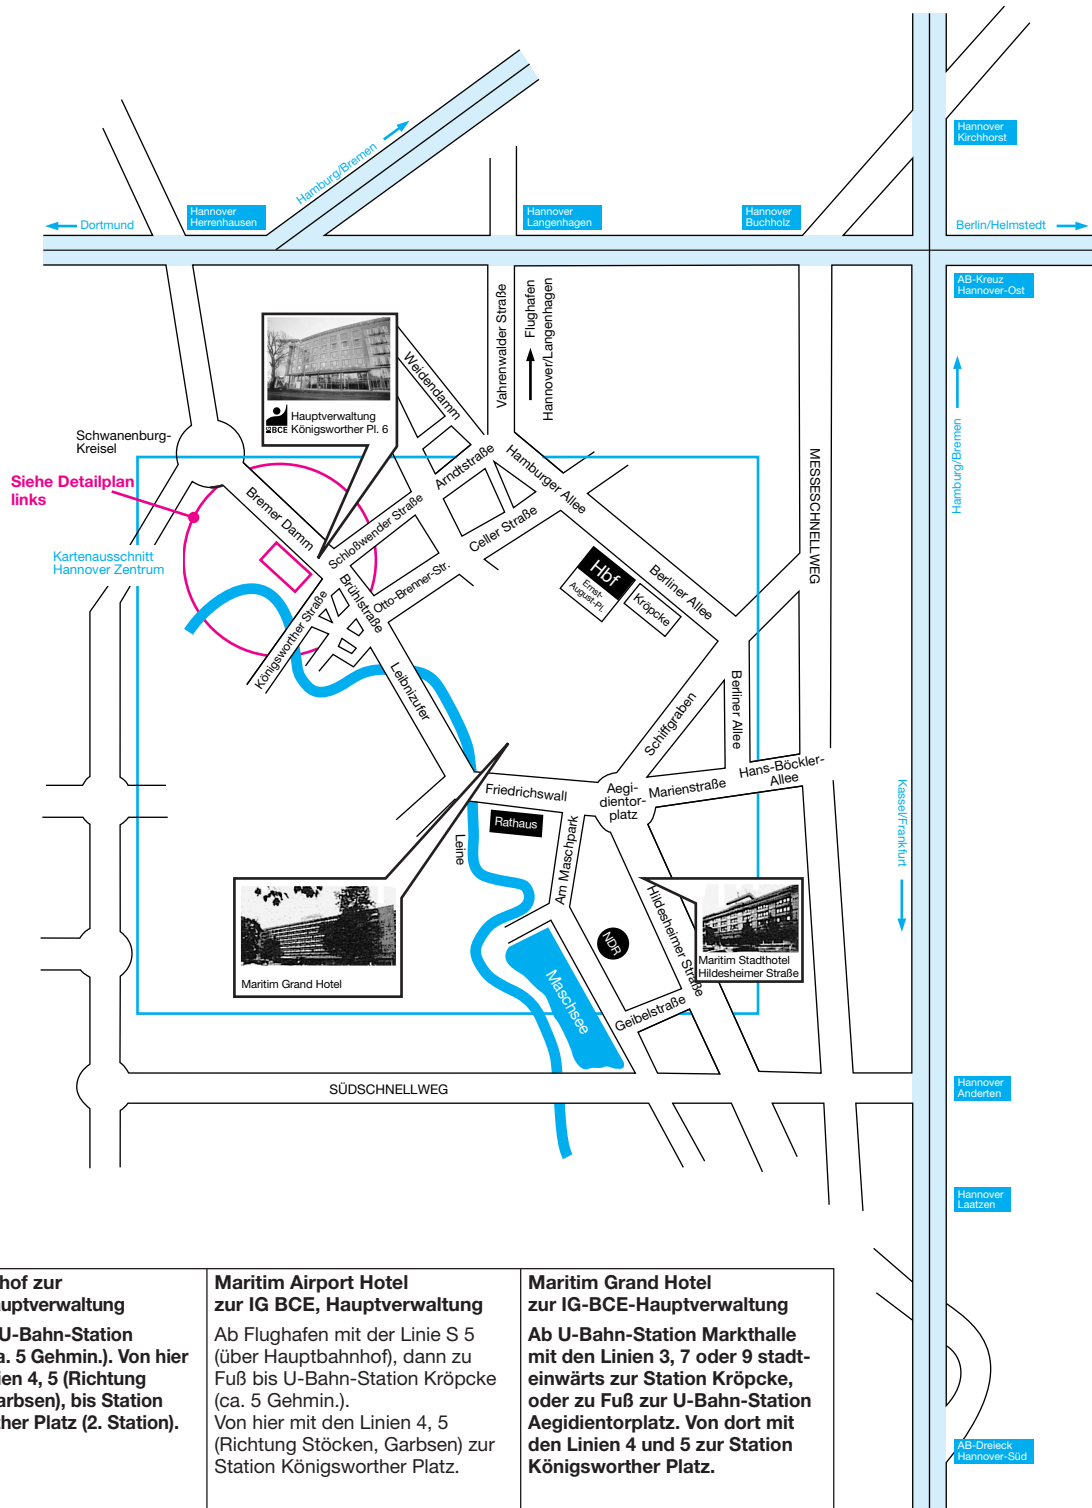

**IG Bergbau, Chemie, Energie
Hauptverwaltung**

Königsworther Platz 6
30167 Hannover
Telefon (05 11) 76 31-0

Detailplan

Achtung: Parkmöglichkeiten bei der IG BCE, Hauptverwaltung, ausschließlich nur unter der Brücke des Bremer Damm!

So finden Sie zu den Hotels und Tagungsstätten

Hauptbahnhof zum Maritim Airport Hotel
Ab U-Bahn Station Hauptbahnhof Linie S 5 (Richtung Flughafen) bis Endstation Flughafen.

Hauptbahnhof zum Maritim Grand Hotel
Ab U-Bahn-Station Hbf Linie 3, 7 oder 9 (Richtung Wallensteinstr., Mühlberg, Empelde) bis Station Markthalle (ab Hbf 2. Station).

Hauptbahnhof zur IG-BCE-Hauptverwaltung
Zu Fuß zur U-Bahn-Station Kröpcke (ca. 5 Gehmin.). Von hier mit den Linien 4, 5 (Richtung Stöcken, Garbsen), bis Station Königsworther Platz (2. Station).

Maritim Airport Hotel zur IG BCE, Hauptverwaltung
Ab Flughafen mit der Linie S 5 (über Hauptbahnhof), dann zu Fuß bis U-Bahn-Station Kröpcke (ca. 5 Gehmin.). Von hier mit den Linien 4, 5 (Richtung Stöcken, Garbsen) zur Station Königsworther Platz.

Maritim Grand Hotel zur IG-BCE-Hauptverwaltung
Ab U-Bahn-Station Markthalle mit den Linien 3, 7 oder 9 stadteinwärts zur Station Kröpcke, oder zu Fuß zur U-Bahn-Station Aegidientorplatz. Von dort mit den Linien 4 und 5 zur Station Königsworther Platz.