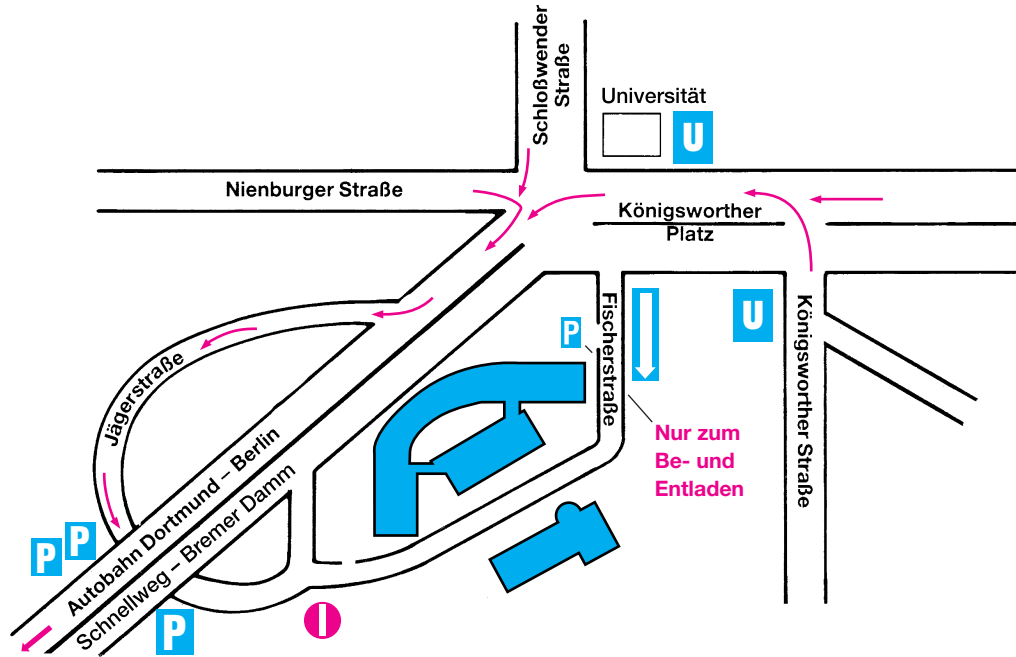

**IG Bergbau, Chemie, Energie
Hauptverwaltung**

Königsworther Platz 6
30167 Hannover
Telefon (05 11) 76 31-0

Detailplan

Achtung: Parkmöglichkeiten bei der IG BCE, Hauptverwaltung, ausschließlich nur unter der Brücke des Bremer Damm!

So finden Sie zu den Hotels und Tagungsstätten

Hauptbahnhof zum Maritim Airport Hotel
Ab U-Bahn Station Hauptbahnhof Linie S 5 (Richtung Flughafen) bis Endstation Flughafen.

Hauptbahnhof zum Maritim Grand Hotel
Ab U-Bahn-Station Hbf Linie 3, 7 oder 9 (Richtung Wallensteinstr., Mühlberg, Empelde) bis Station Markthalle (ab Hbf 2. Station).

Hauptbahnhof zur IG-BCE-Hauptverwaltung
Zu Fuß zur U-Bahn-Station Kröpcke (ca. 5 Gehmin.). Von hier mit den Linien 4, 5 (Richtung Stöcken, Garbsen), bis Station Königsworther Platz (2. Station).

Maritim Airport Hotel zur IG BCE, Hauptverwaltung
Ab Flughafen mit der Linie S 5 (über Hauptbahnhof), dann zu Fuß bis U-Bahn-Station Kröpcke (ca. 5 Gehmin.). Von hier mit den Linien 4, 5 (Richtung Stöcken, Garbsen) zur Station Königsworther Platz.

Maritim Grand Hotel zur IG-BCE-Hauptverwaltung
Ab U-Bahn-Station Markthalle mit den Linien 3, 7 oder 9 stadteinwärts zur Station Kröpcke, oder zu Fuß zur U-Bahn-Station Aegidientorplatz. Von dort mit den Linien 4 und 5 zur Station Königsworther Platz.